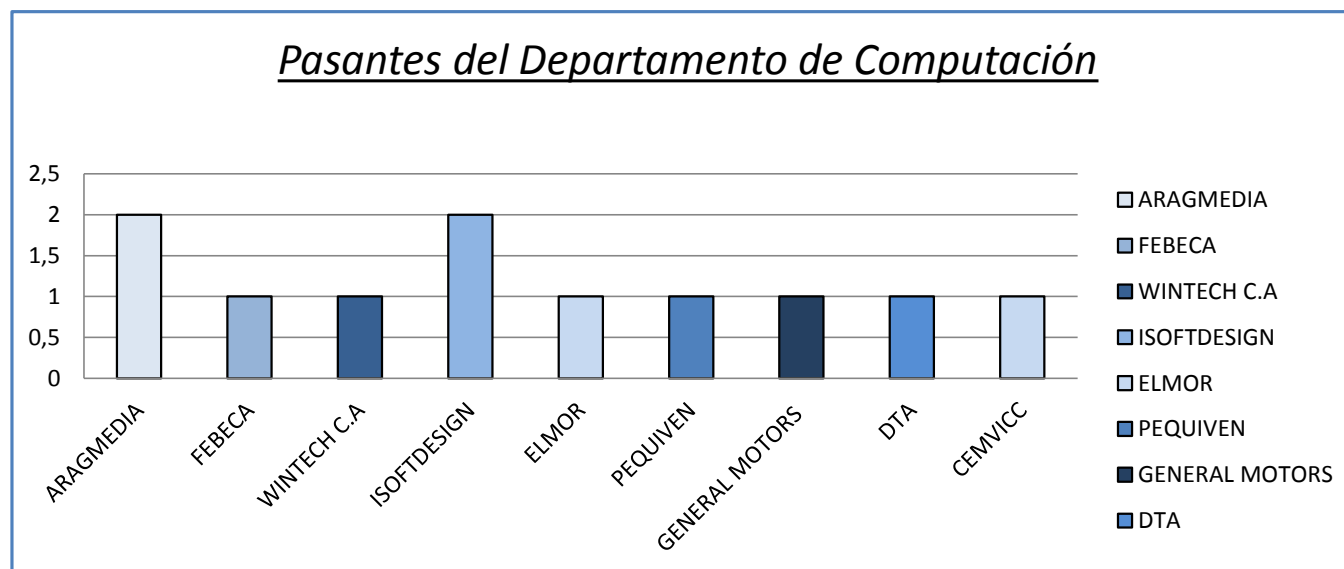

<b>Empresa</b>	<b>Estudiantes</b>
ARAGMEDIA	2
FEBECA	1
WINTECH C.A	1
ISOFTDESIGN	2
ELMOR	1
PEQUIVEN	1
GENERAL MOTORS	1
DTA	1
CEMVICC	1
<b>TOTAL ESTUDIANTES</b>	<b>11</b>

**Estadística de estudiantes que presentaron pasantías en la V jornada departamento de Matemática 2do periodo año 2013**