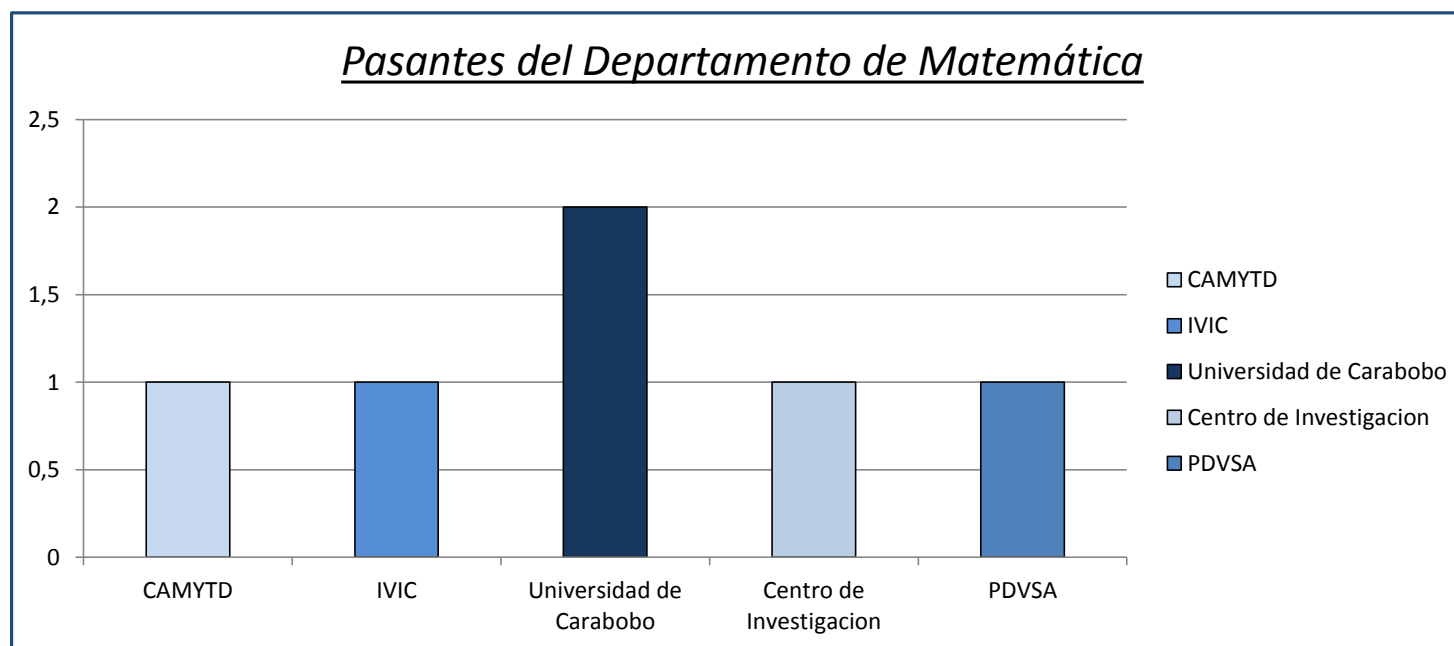

Estadística de estudiantes que presentaron pasantías en la V jornada departamento de Matemática 2do periodo año 2013

<i>Nombres y Apellidos</i>	<i>Empresa</i>	<i>Tutor Académico</i>
Ernesto Mora	CAMYTD	
Diego Lugo	IVIC	
César Luna	Universidad de Carabobo	PROF. ORESTES MONTILLA
Lorena Febles	IVIC	Prof. LUIS RODRIGUEZ
Pedro Arreaza	FACYT	SABA INFANTE
Ibranny Oropeza	Centro de Investigacion y Astronomía	ESTEBAN FLORES
Leslif. Dominguez	PDVSA	ARACELIS HERNANDEZ
Atef Tavit	Universidad de Carabobo	CARLOS CADENA

<i>Empresa</i>	<i>Estudiantes</i>
CAMYTD	1
IVIC	1
Universidad de Carabobo	2
Centro de Investigacion	1
PDVSA	1
TOTAL ESTUDIANTES	6