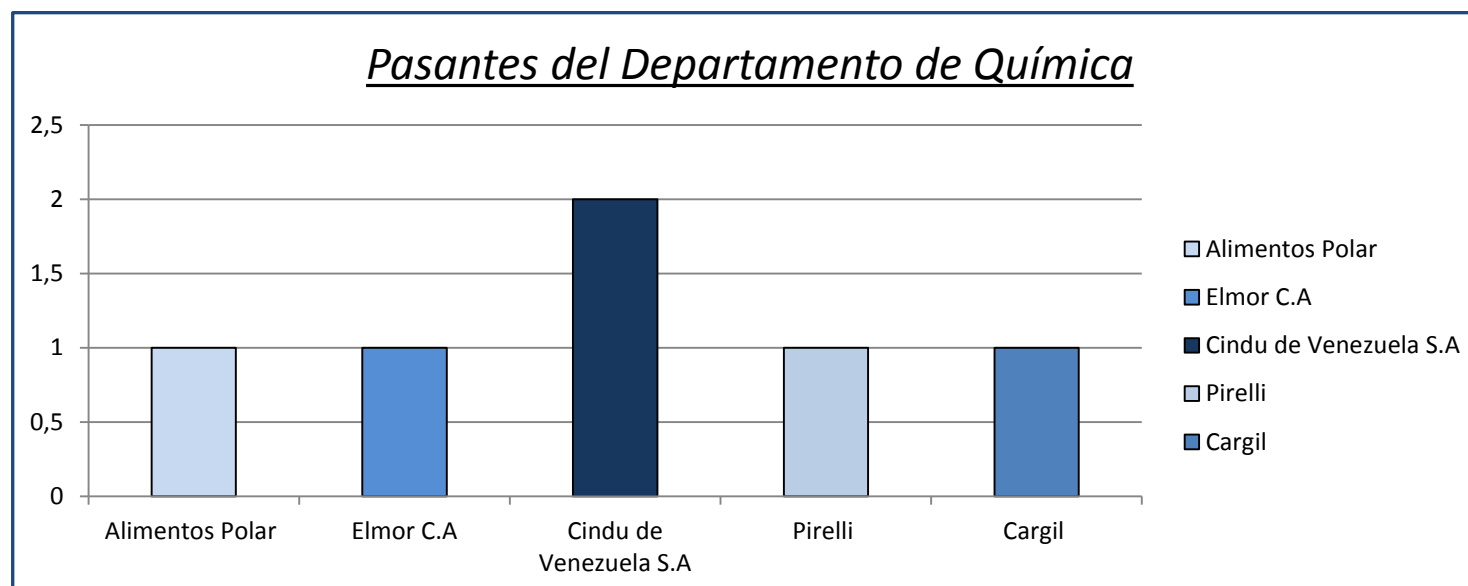

Estadística de estudiantes que presentaron pasantías en la V jornada departamento de Química 2do periodo año 2013

Nombres y Apellidos	Empresa	Tutor Académico
José Catillo	Alimentos Polar	Prof NANCY SALINAS
Lody Luyando	Elmor C.A	ELIZABETH PEROZO
Génesis Camacho	Cindu de Venezuela S.A	CARLOS LINARES
Mely García	Pirelli	JULISSA BRIZUELA
Carmen Velázquez	Cargil	RONALD BLANCO
Victor Castillo	Elmor C.A	ELIZABETH PEROZO
María Soteldo	Envases Soplados del Centro	JORGE BRICEÑO
Jeniree Negrin	Pfizer	CARLOS LINARES
Carola Shuhmacher	Intequim C.A	XIOMARA CARDOZO

Empresa	Estudiantes
Alimentos Polar	1
Elmor C.A	2
Cindu de Venezuela S.A	1
Pirelli	1
Cargil	1
Envases Soplados del Centro	1
Pfizer	1
Intequim C.A	1
TOTAL ESTUDIANTES	9